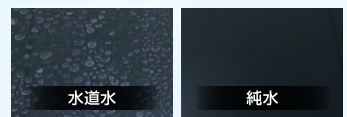

それが、クルマ生活の新常識。

TVCMを見る↑

※KeepPer TVCMより ※これらの写真は、すべて実写で、CG加工はまったく使っていません。

純水手洗い洗車

細部までキッチリきれい。砂ぼこりなどの摩擦から、やさしくお車を守りながら、洗います。

純水で仕上げるメリット

- 透明感のある仕上がりになります。
- コーティング施工車にピッタリ。
- うろこ状の「水シミ」を作らない。

期間中は、すべてのお車の洗車を「KeepPer施工車価格」にて承ります。

| | | |
|-----------|-------------|-------|
| 施工時間：25分～ | Mサイズ:プリウスなど | 3,290 |
| (単位は円、税込) | | |

さらに、こんな汚れも、プロの技で解決してみせます。

| | | | | | |
|---------------------|------------------|---------------|----------------|----------------|-----------------|
| <p>無塗装樹脂パーツの色あせ</p> | <p>窓ガラスのキラつき</p> | <p>ナビの指紋跡</p> | <p>水アカ/水シミ</p> | <p>鉄粉のザラザラ</p> | <p>窓ガラスのウロコ</p> |
|---------------------|------------------|---------------|----------------|----------------|-----------------|