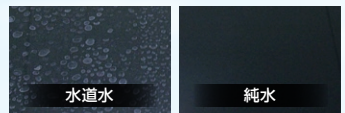

それが、クルマ生活の新常識。

勝手にキレイ

TVCMを見る↑

※KeepPer TVCMより ※これらの写真は、すべて実写で、CG加工はまったく使っていません。

## 純水手洗い洗車

細部までキッチリきれい。砂ぼこりなどの摩擦から、やさしくお車を守りながら、洗います。

モコモコの泡で守る。

羊毛モップでやさしく洗う。

虫落としします。

タイヤワックスで仕上げる。

ステップの拭き上げ。

純水で仕上げる。

## 純水

純水で仕上げるメリット

- 透明感のある仕上がりになります。
- コーティング施工車にピッタリ。
- うろこ状の「水シミ」を作らない。

期間中は、すべてのお車の洗車を「KeepPer施工車価格」にて承ります。

|           |             |       |
|-----------|-------------|-------|
| 施工時間：25分～ | Mサイズ:プリウスなど | 3,290 |
|-----------|-------------|-------|