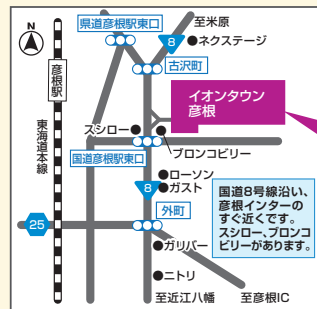

## スプリングフェア

SPRING FAIR

4月10日(水)~5月15日(水)まで

カーコーティングと洗車の専門店

所在地 滋賀県彦根市古沢町255-1  
 営業時間 9:00~20:00 / 火曜定休(祝日を除く)  
 お問い合わせ予約 **0749-30-9501**

店舗ページ / Web予約

KeePer技研株式会社

愛知県大府市吉川町四丁目17番地 東証プライム上場(証券コード:6036) 株主優待券使えます