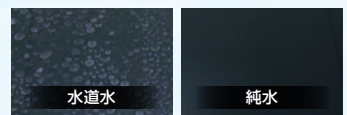

それが、クルマ生活の新常識。

勝手にキレイ

TVCMを見る↑

※KeepPer TVCMより ※これらの写真は、すべて実写で、CG加工はまったく使っていません。

## 純水手洗い洗車

細部までキッチリきれい。砂ぼこりなどの摩擦から、やさしくお車を守りながら、洗います。

モコモコの泡で守る。

羊毛モップでやさしく洗う。

純水で仕上げる。

ステップの拭き上げ。

虫落としします。

タイヤワックスで仕上げる。

純水で仕上げるメリット

- 透明感のある仕上がりになります。
- コーティング施工車にピッタリ。
- うろこ状の「水シミ」を作らない。

期間中は、すべてのお車の洗車を「KeepPer施工車価格」にて承ります。

|           |             |       |
|-----------|-------------|-------|
| 施工時間：25分～ | Mサイズ:プリウスなど | 3,290 |
|-----------|-------------|-------|